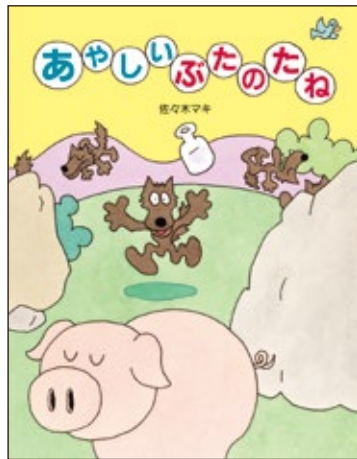

あやしいぶたのたね

佐々木マキ

32P 255×197mm

きつねはかせがくれたのは「ぶたのたね」のはずだったのに!?

はしるのがとてもおそいおおかみ
4度目の登場～！
こんどこそおおかみは
ぶたのまるやきを → 
たべることができるのか？

絵本館版『ぶたのたね』発売から30年！
10年ぶりのシリーズ新作！

※表紙のデザインは変更する場合がございます

1度目