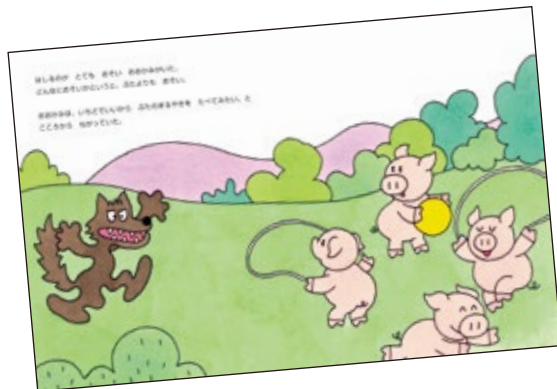

あやしいぶたのたね

佐々木マキ

32P 255×197mm

きつねはかせがくれたのは「ぶたのたね」のはずだったのに!?

はしるのがとてもおそいおおかみ
4度目の登場～！
こんどこそおおかみは
ぶたのまるやきを → 
たべることができるのか？

絵本館版『ぶたのたね』発売から30年！
10年ぶりのシリーズ新作！

※表紙のデザインは変更する場合がございます

1度目